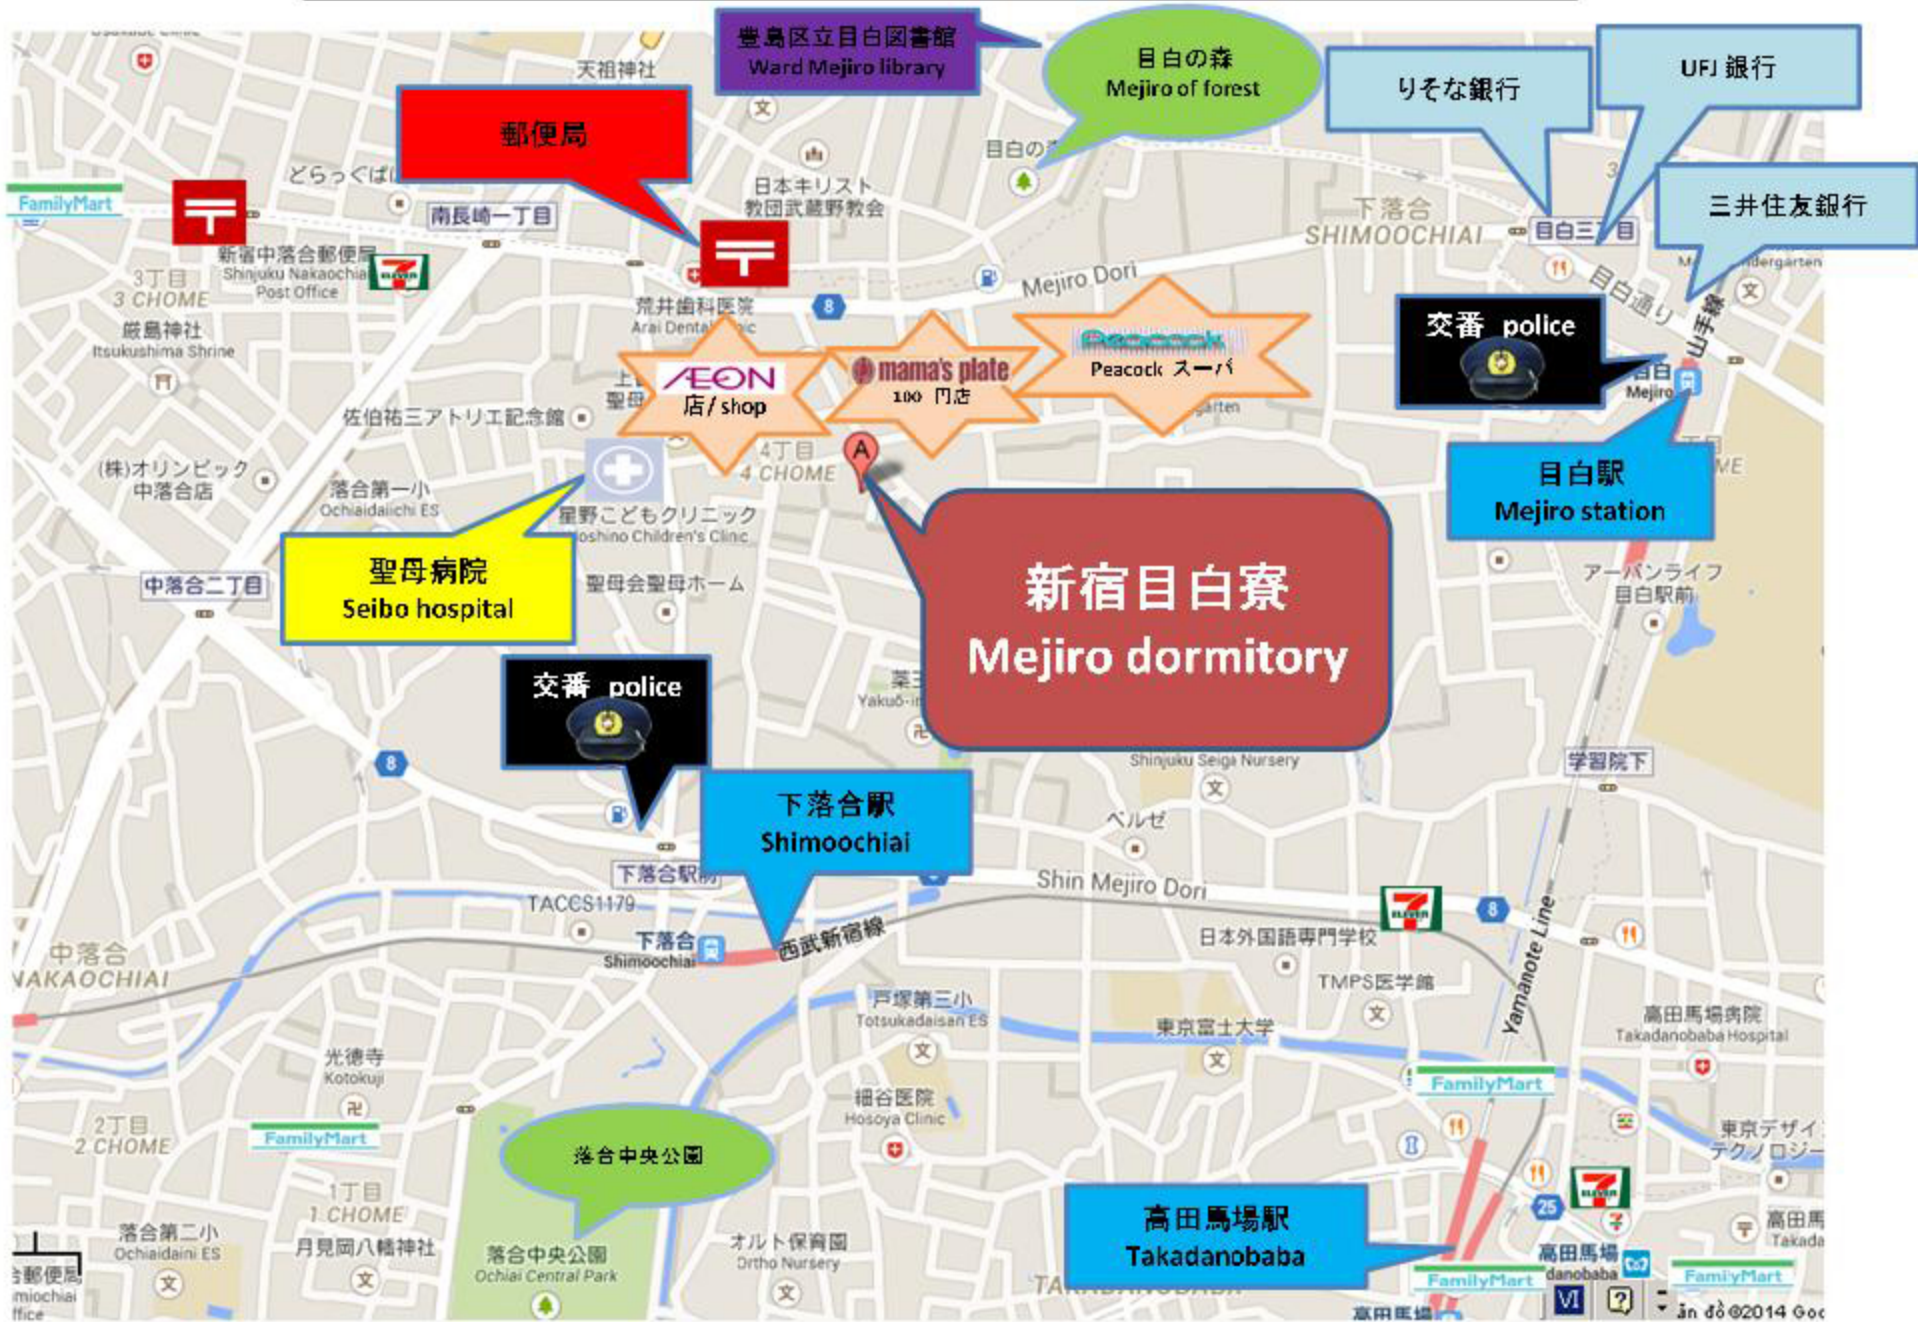

# 新宿目白周辺地図/ Dormitory Area

郵便局  
meiochiai  
ffice